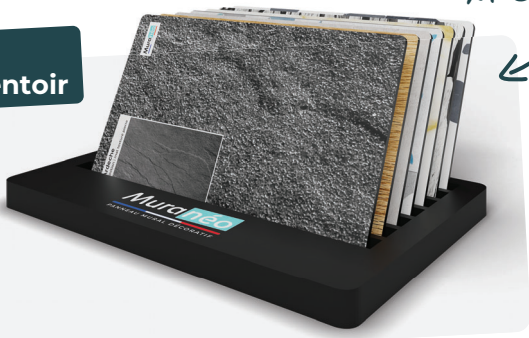

Initialement prévu pour des conditions extérieures, le panneau résiste très aisément aux conditions intérieures d'une salle de bain.

Finition parfaite

Optez pour nos différents profilés et nos finitions : alu mat, chrome, or, blanc et noir.

Profilé Raccord

Angle intérieur

Angle extérieur

5 coloris

- Blanc
- Noir
- Or
- Chrome
- Alu mat

Kit de pose

Kit de pose spécialement conçu pour la pose des panneaux muraux Murané.

Facile à utiliser, la colle est adaptée à tous types de supports assurant une adhérence rapide et une étanchéité, sans joints apparents.

Il contient :

- 1 cartouche de colle Murané
- 2 cales 3 mm d'épaisseur
- Plan de montage

Collection exclusive BRICOMARCHÉ

Mat
 Brillant
 Texturé (bois ou pierre)
 Uni

Nos supports de communication

Mini totem

Grand présentoir

x20 échantillons

Mini présentoir

Tête de gondole

Expo douche + présentoir

Expo lavabo

BRICOMARCHÉ
Étalondes