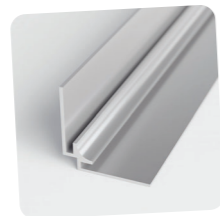

Initialement prévu pour des conditions extérieures, le panneau résiste très aisément aux conditions intérieures d'une salle de bain.

Finition parfaite

Optez pour nos différents profilés et nos finitions : alu mat, chrome, or, blanc et noir.

255 x 60 cm

Lavabo

120 x 45 cm

A partir de
279€ TTC

[muraneó.fr](https://www.muraneó.fr)

Composition du panneau

Le panneau décoratif est composé d'un matériau composite de 3 mm, soit deux feuilles d'aluminium thermocollées à une plaque centrale de polyéthylène solide.

La surface imprimée est protégée par un **vernis haute performance mat, brillant ou texturé**, résistant aux UV et aux rayures.

Vernis

Impression

Aluminium

Polyéthylène

Aluminium

Profilés de finition

Profilé Finition

Profilé Raccord

Angle intérieur

Angle extérieur

5 coloris

- Blanc
- Noir
- Or
- Chrome
- Alu mat

Kit de pose

Kit de pose spécialement conçu pour la pose des panneaux muraux Murané.

Facile à utiliser, la colle est adaptée à tous types de supports assurant une adhérence rapide et une étanchéité, sans joints apparents.