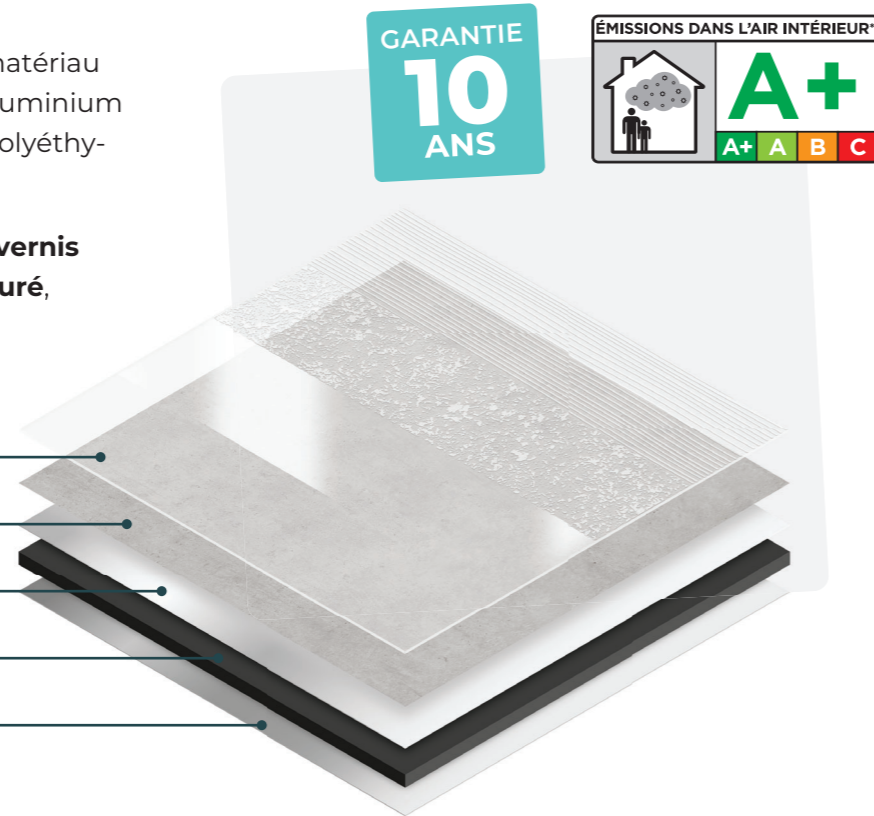

255 x 60 cm

Lavabo

120 x 45 cm

A partir de
279€ TTC

[muraneó.fr](https://www.muraneó.fr)

Composition du panneau

Le panneau décoratif est composé d'un matériau composite de 3 mm, soit deux feuilles d'aluminium thermocollées à une plaque centrale de polyéthylène solide.

La surface imprimée est protégée par un **vernis haute performance mat, brillant ou texturé**, résistant aux UV et aux rayures.

Vernis

Impression

Aluminium

Polyéthylène

Aluminium

Profilés de finition

Profilé Finition

Profilé Raccord

Angle intérieur

Angle extérieur

5 coloris

- Blanc
- Noir
- Or
- Chrome
- Alu mat

Kit de pose

Kit de pose spécialement conçu pour la pose des panneaux muraux Murané.

Facile à utiliser, la colle est adaptée à tous types de supports assurant une adhérence rapide et une étanchéité, sans joints apparents.