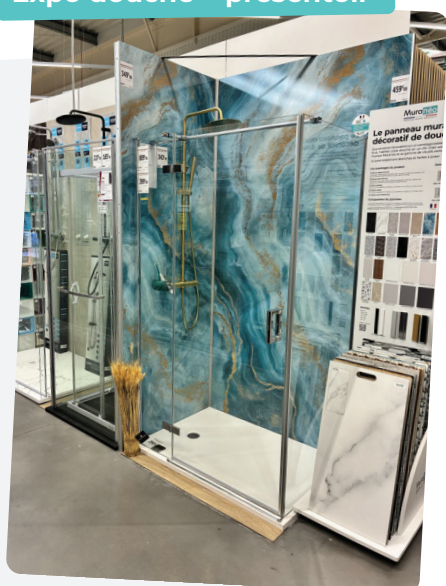

Initialement prévu pour des conditions extérieures, le panneau résiste très aisément aux conditions intérieures d'une salle de bain.

Finition parfaite

Optez pour nos différents profilés et nos finitions : alu mat, chrome, or, blanc et noir.

255 x 60 cm

Lavabo

120 x 45 cm

A partir de
279€ TTC

[muraneó.fr](https://www.muraneó.fr)

Composition du panneau

Le panneau décoratif est composé d'un matériau composite de 3 mm, soit deux feuilles d'aluminium thermocollées à une plaque centrale de polyéthylène solide.

Profilé Raccord

Angle intérieur

Angle extérieur

5 coloris

- Blanc
- Noir
- Or
- Chrome
- Alu mat

Kit de pose

Kit de pose spécialement conçu pour la pose des panneaux muraux Murané.

Facile à utiliser, la colle est adaptée à tous types de supports assurant une adhérence rapide et une étanchéité, sans joints apparents.

Grand présentoir

x20 échantillons

Mini présentoir

Tête de gondole

Expo douche + présentoir

Expo lavabo

BRICOMARCHÉ
Étalondes