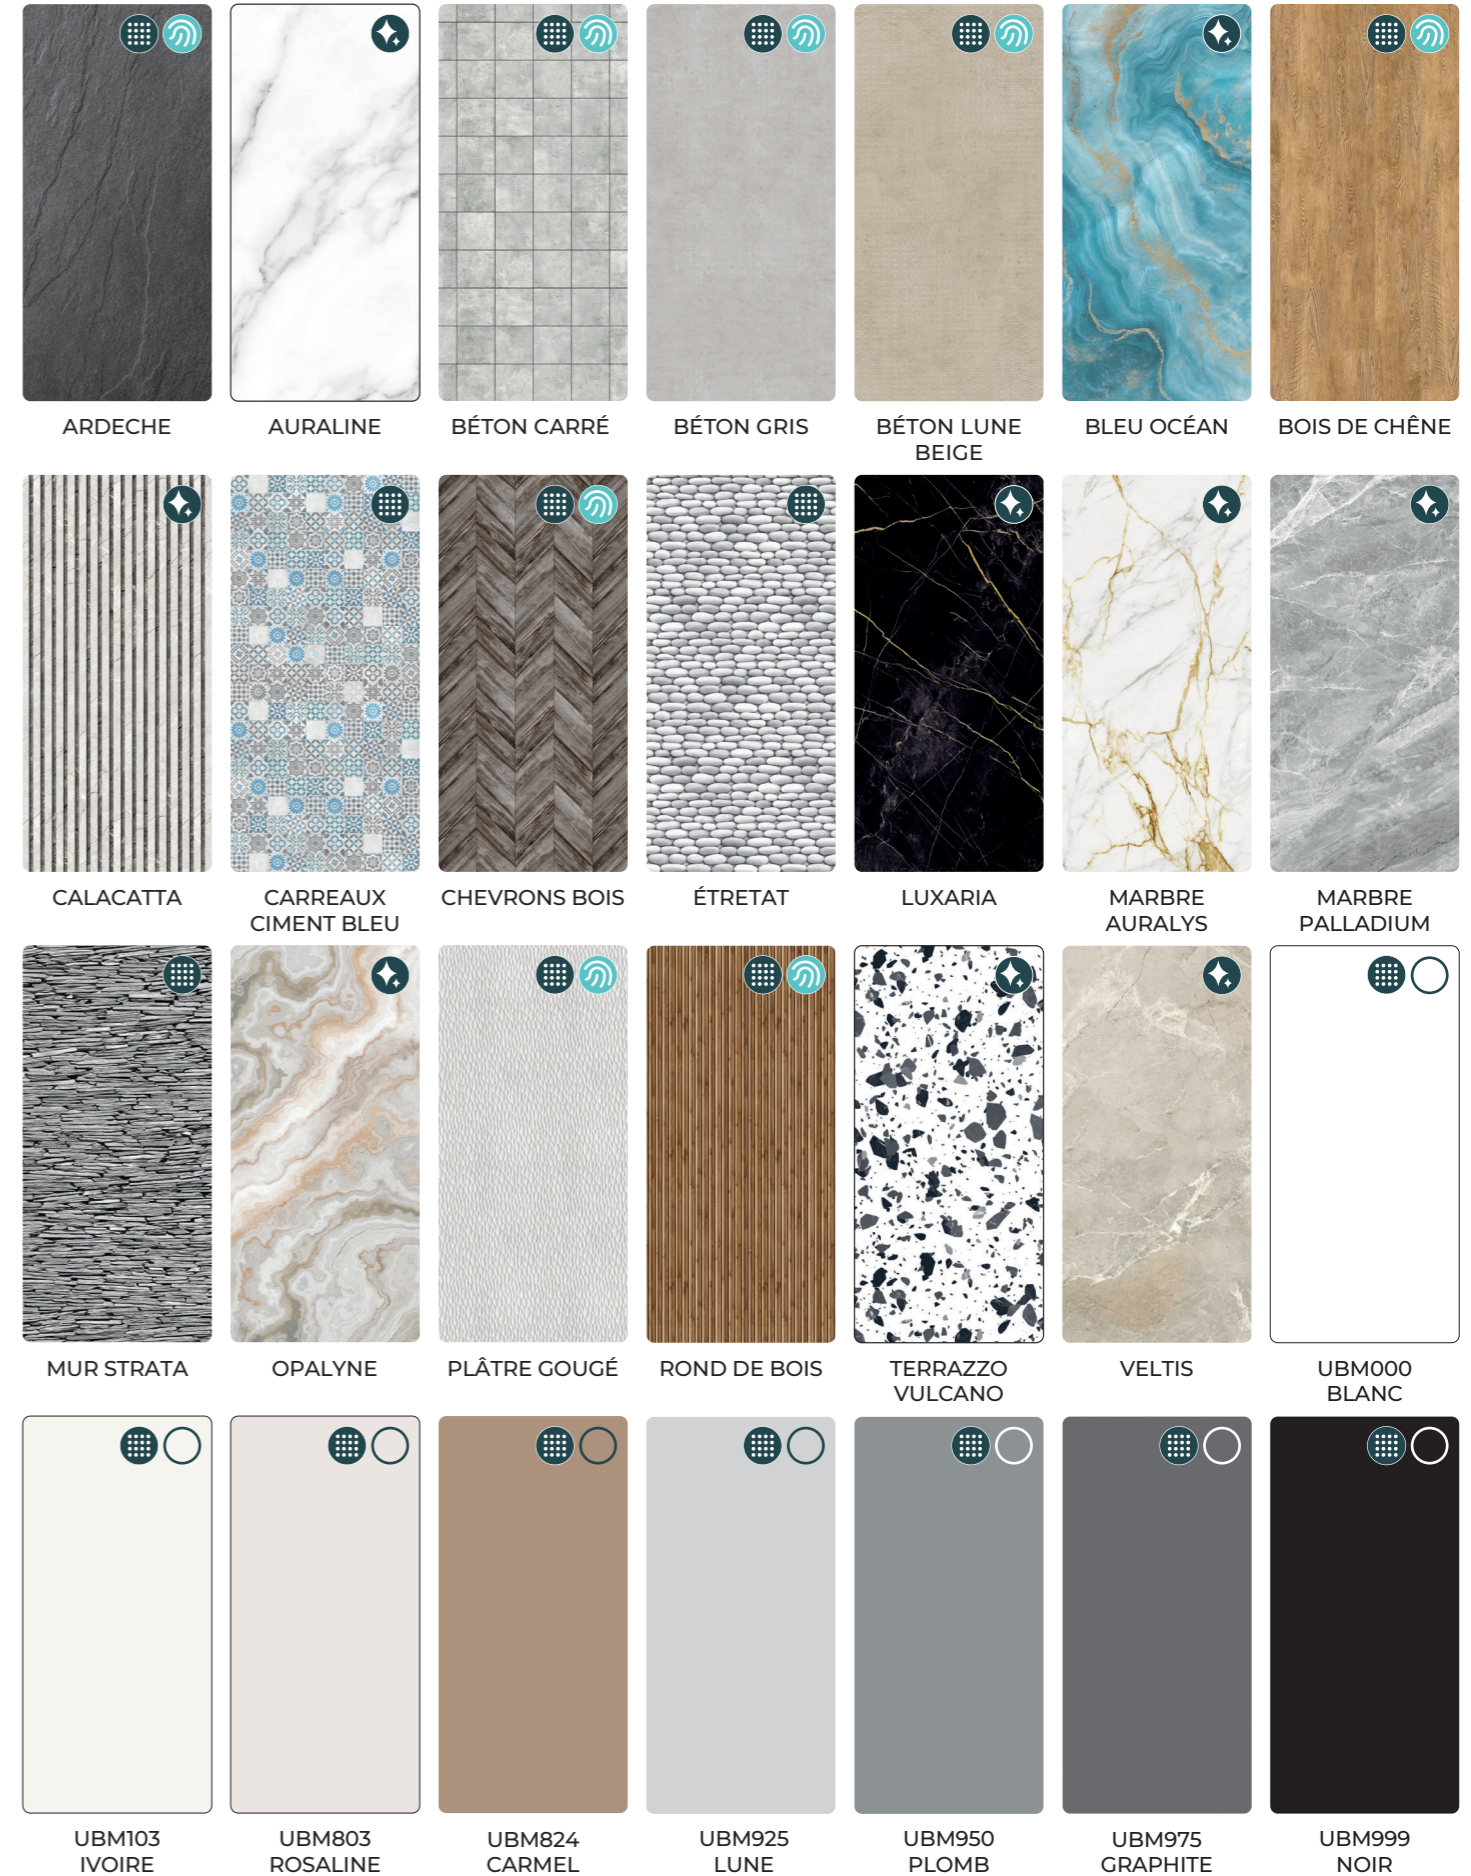

Collection exclusive BRICOMARCHÉ

Mat
Brillant
Texturé (bois ou pierre)
Uni